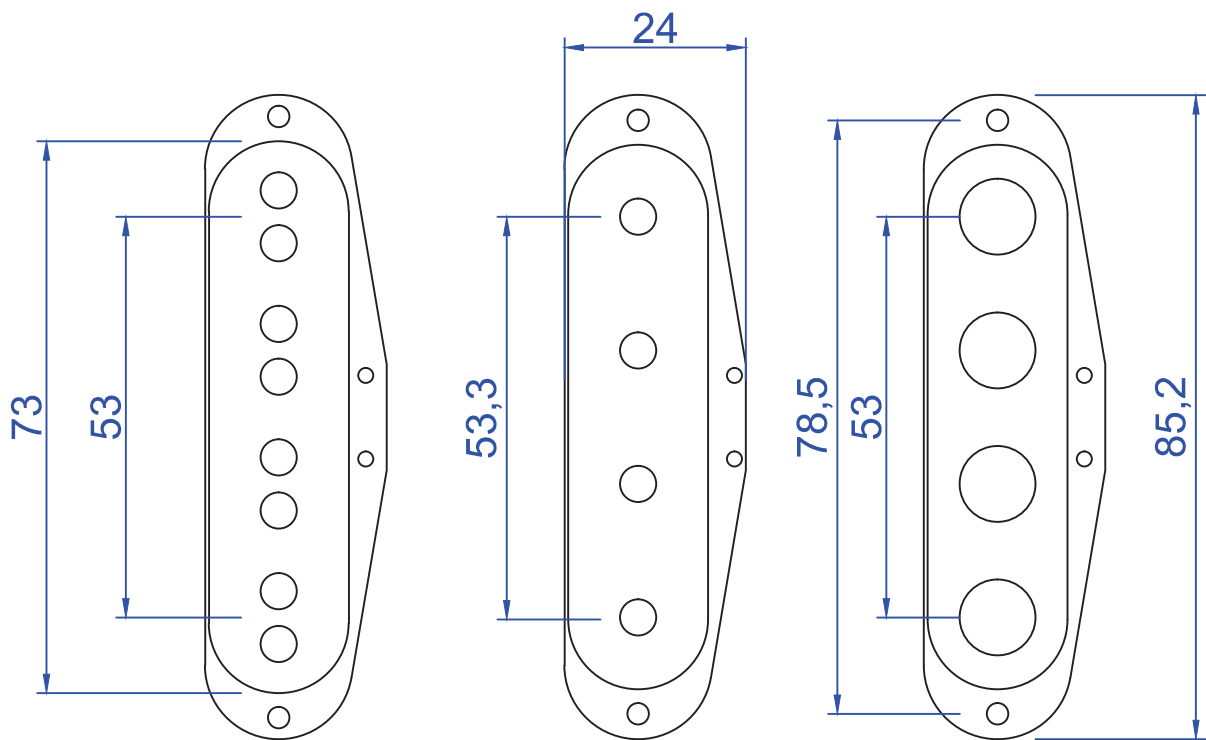

Häussel Pickups

Maße PB-OldStyle Pickups

andere Spacings auf Anfrage

Harry Häussel
Am Bungart 5
D-72393 Burladingen
0049-7126-921292
info@haeussel.com
www.haeussel.com